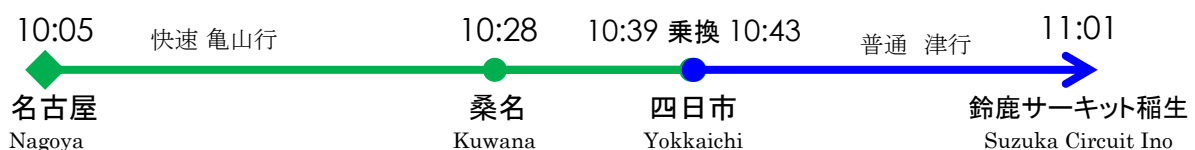

※伊勢鉄道ではICカード乗車券(Suica・TOICA・manaca等)はご利用になれません。

2018年6現在

2018鈴鹿8時間耐久レース期間中の列車ごあんない

■名古屋方面から

【2018年7月28日・29日のみ有効】

伊勢鉄道ではICカード乗車券はご利用になれません。
乗車券をお買い求めのうえ、ご利用願います。

実際の列車の時刻および車両と本ページの情報が異なる場合もありますので、あくまで目安としてご利用ください。掲載する情報が正確な情報になるよう細心の注意を払っておりますが、正確性等について保証するものではなく、本ページの情報に基づいて、お客様が判断された行動の結果、お客様が損害を被ることがあっても、当社はいかなる責任も負いかねますので、予めご了承ください。