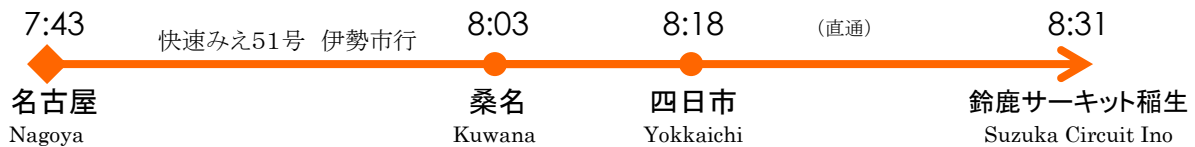

※伊勢鉄道ではICカード乗車券(Suica・TOICA・manaca等)はご利用になれません。

2018年6現在

2018鈴鹿8時間耐久レース期間中の列車ごあんない

■名古屋方面から

【2018年7月28日・29日のみ有効】

伊勢鉄道ではICカード乗車券はご利用になれません。
乗車券をお買い求めのうえ、ご利用願います。

実際の列車の時刻および車両と本ページの情報が異なる場合もありますので、あくまで目安としてご利用ください。掲載する情報が正確な情報になるよう細心の注意を払っておりますが、正確性等について保証するものではなく、本ページの情報に基づいて、お客様が判断された行動の結果、お客様が損害を被ることがあっても、当社はいかなる責任も負いかねますので、予めご了承ください。