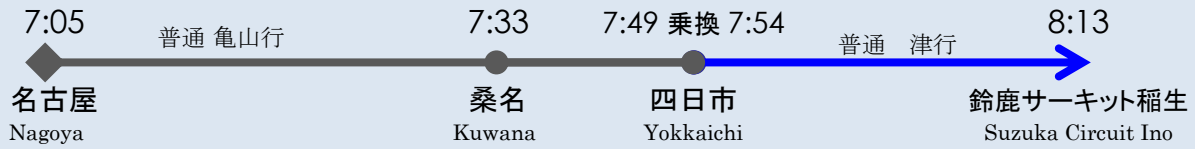

※伊勢鉄道ではICカード乗車券(Suica・TOICA・manaca等)はご利用になれません。

2018年6現在

2018鈴鹿8時間耐久レース期間中の列車ごあんない

■名古屋方面から

【2018年7月28日・29日のみ有効】

伊勢鉄道ではICカード乗車券はご利用になれません。
乗車券をお買い求めのうえ、ご利用願います。

実際の列車の時刻および車両と本ページの情報が異なる場合もありますので、あくまで目安としてご利用ください。掲載する情報が正確な情報になるよう細心の注意を払っておりますが、正確性等について保証するものではなく、本ページの情報に基づいて、お客様が判断された行動の結果、お客様が損害を被ることがあっても、当社はいかなる責任も負いかねますので、予めご了承ください。