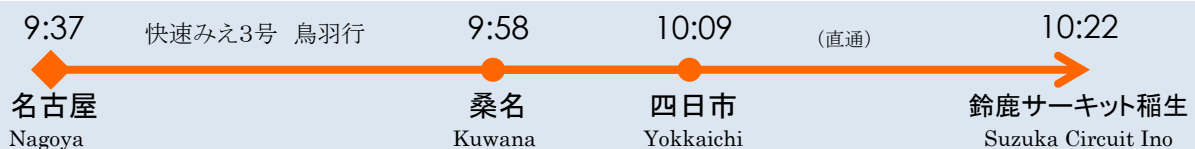

※伊勢鉄道ではICカード乗車券(Suica・TOICA・manaca等)はご利用になれません。

2018年6現在

2018鈴鹿8時間耐久レース期間中の列車ごあんない

■名古屋方面から

【2018年7月28日・29日のみ有効】

伊勢鉄道ではICカード乗車券はご利用になれません。
乗車券をお買い求めのうえ、ご利用願います。

実際の列車の時刻および車両と本ページの情報が異なる場合もありますので、あくまで目安としてご利用ください。掲載する情報が正確な情報になるよう細心の注意を払っておりますが、正確性等について保証するものではなく、本ページの情報に基づいて、お客様が判断された行動の結果、お客様が損害を被ることがあっても、当社はいかなる責任も負いかねますので、予めご了承ください。