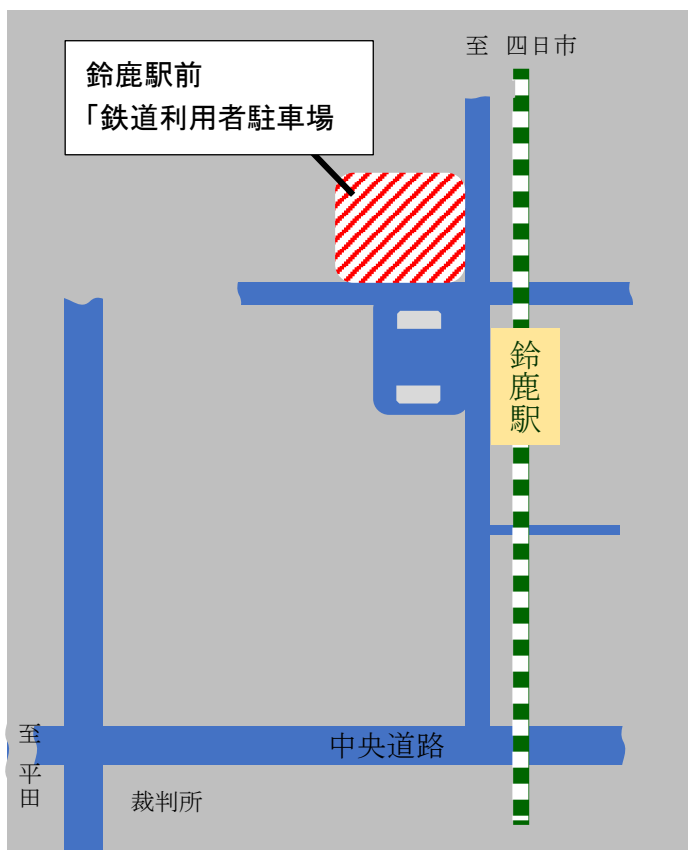

鈴鹿駅前駐車場工事のお知らせ

鈴鹿駅前にある「鉄道利用者駐車場」の改修工事を下記の日程で行われます。

当日は下記の駐車場に駐車することが出来ません。また、前日から継続して駐車することも出来ませんので、ご注意下さい。

駐車場工事のお知らせ

平成 29 年 3 月 17 日 (金) に
下記の駐車場にて整地工事を行います。
当日は、駐車場が利用できませんので
ご了承ください。
また、駐車中の方につきましては、
当日までに移動願います。
※伊勢鉄道の高架下等の駐車場をご利用ください。

お問い合わせ先
鈴鹿市都市計画課
TEL059-382-9024

鈴鹿駅前「鉄道利用者駐車場」改修工事

実施日 2017年3月17日(金)

※当日は駐車場がご利用になれません。

(工事終了まで)

当日、列車をご利用のお客様にはご迷惑をおかけいたしますが、ご理解とご協力をお願いいたします。

鈴鹿駅前「鉄道利用者駐車場」

なお、伊勢鉄道鈴鹿駅高架下の「鉄道利用者駐車場」は2017年3月17日もご利用いただけます。

駐車台数に限りがございます。できるだけ乗り合わせてお越しく下さい。